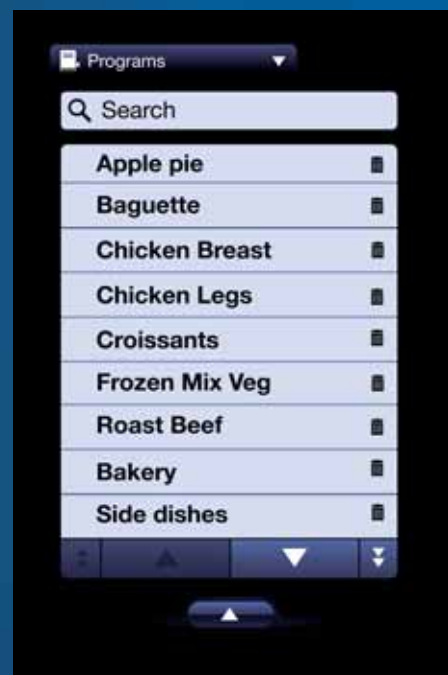

Electrolux air-o-steam Touchline

Thinking of you

 **Electrolux**

A legújabb generációs kombipároló: Electrolux air-o-steam Touchline

Felhasználó barát, könnyen tisztítható érintőgombos vezérlő panel - egyszerű kezelhetőség. A vezérlőpanel teljesen személyre szabható.

3 FÉLE VEZÉRLÉSI LEHETŐSÉG:

MANUÁLIS MÓD

A tapasztalt
séfeknek

AUTOMA MÓD

bárki tud
tökéletesen főzni

PROGRAM MÓD

állandó minőség

- Lamda szonda - tökéletes páratartalom szabályzás
- 6 szenzoros maghőmérő - precíz hőmérséklet mérés
- USB - tegye zsebre a sütőjét
- Food Safe Control - a maximális biztonságért
- LTC - alacsony hőmérsékletű főzés:
akár 50%-al alacsonyabb súlyveszteség, tökéletes minőség
- Automata tisztító rendszer - 4 gyári program
- Geen and clean - környezetbarát funkciók az élhető környezetért