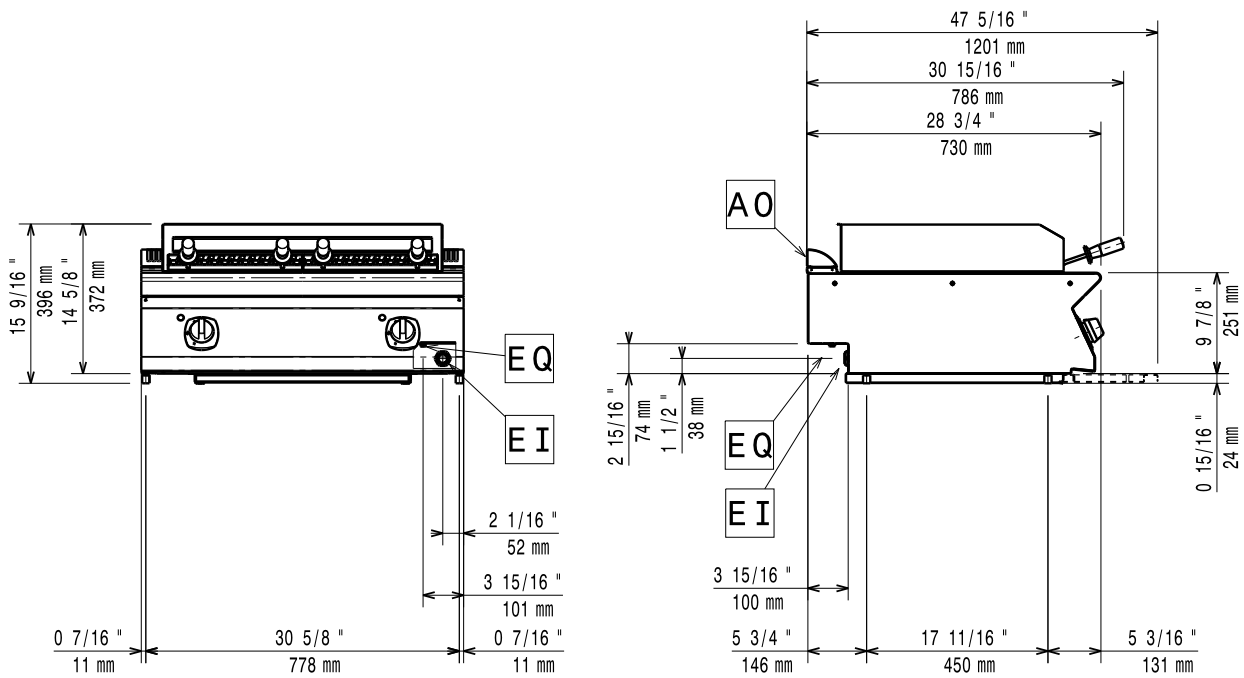

700XP
Elektromos asztali grillek

371063

59785LJ00