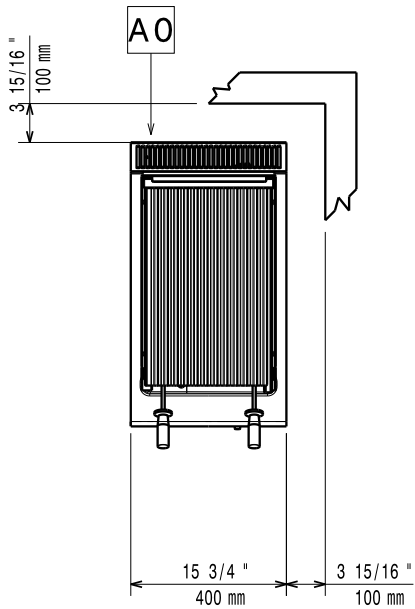

JELMAGYARÁZAT

EI - Elektromos csatlakozás

E7GREDGS00
371062

400 V, 3N, 50/60

CHIC010

A gyártó fenntartja a jogot, hogy minden elözetes értesítés nélkül módosítson változtasson a termékén 2011-04-27