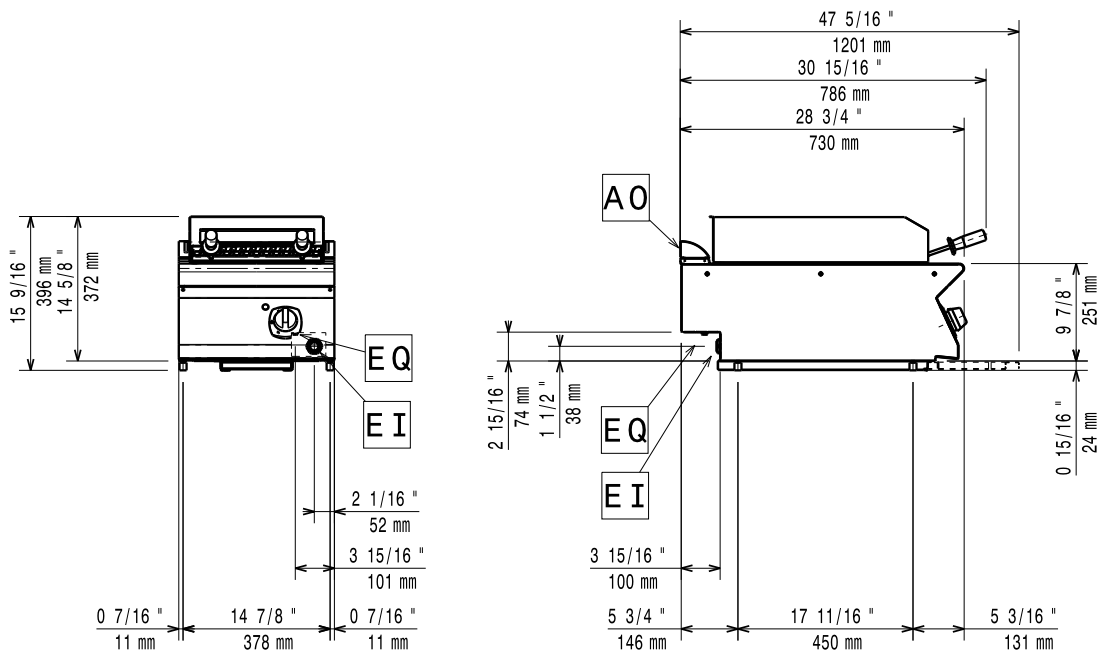

700XP
Elektromos asztali grillek

371062

59785LH00