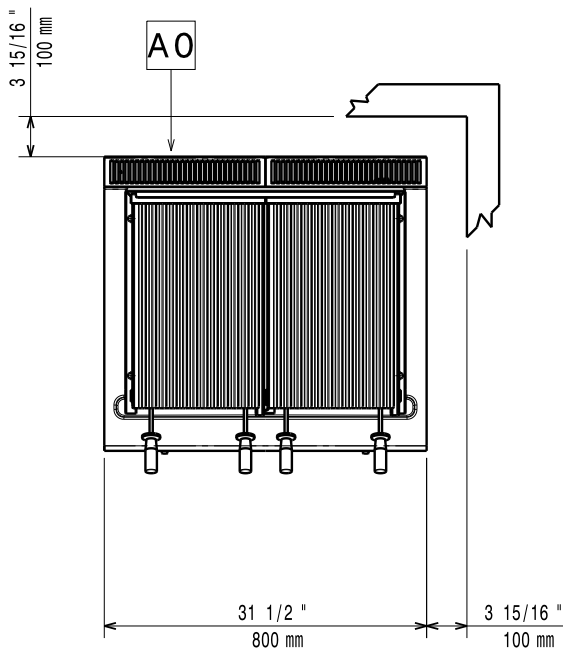

JELMAGYARÁZAT

EI - Elektromos csatlakozás

E7GREHGS00
371063

400 V, 3N, 50/60