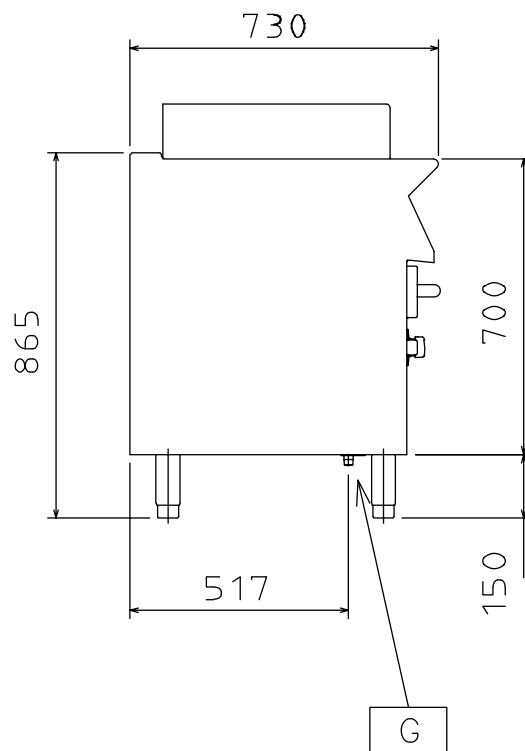

700XP
Szabadonálló gázüzemű grillek

371047

597839800

JELMAGYARÁZAT G - Gázcsatlakozás	E7GRGHGCF0 371047
	1/2"

CHIA010

A gyártó fenntartja a jogot, hogy minden előzetes értesítés nélkül módosítson változtasson a terméken 2011-03-30