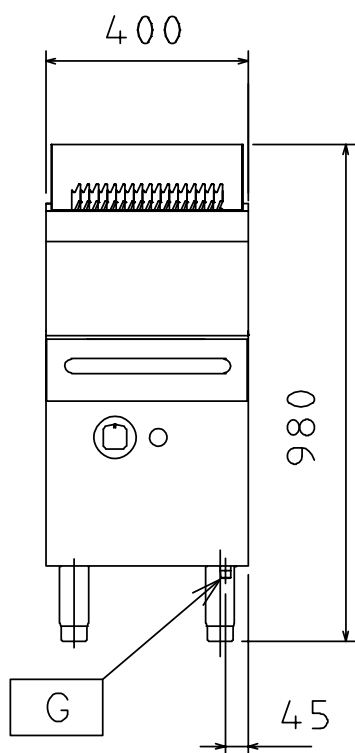

700XP
Szabadonálló gázüzemű grillek

371046

597839700

CH/A010

A gyártó fenntartja a jogot, hogy minden elczeres éresítés nélkül módosítson változtasson a termékén 2011-03-30

JELMAGYARÁZAT G - Gázcsatlakozás	E7GRGDGCF0 371046
	1/2"