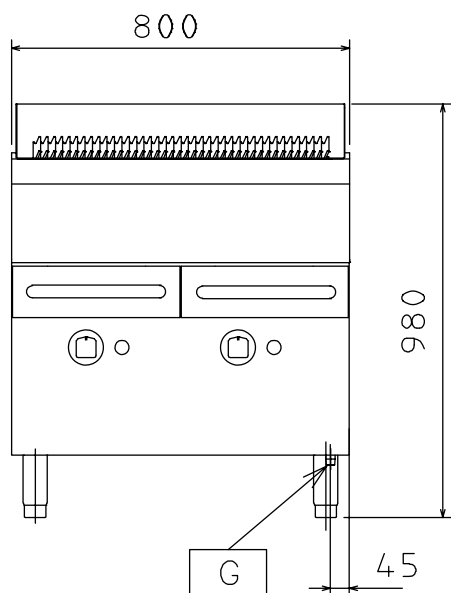

700XP
Szabadonálló gázüzemű grillek

371047

597839800

JELMAGYARÁZAT G - Gázcsatlakozás	E7GRGHGCF0 371047
	1/2"

CHIA010

A gyártó fenntartja a jogot, hogy minden előzetes értesítés nélkül módosítson változtasson a terméken 2011-03-30