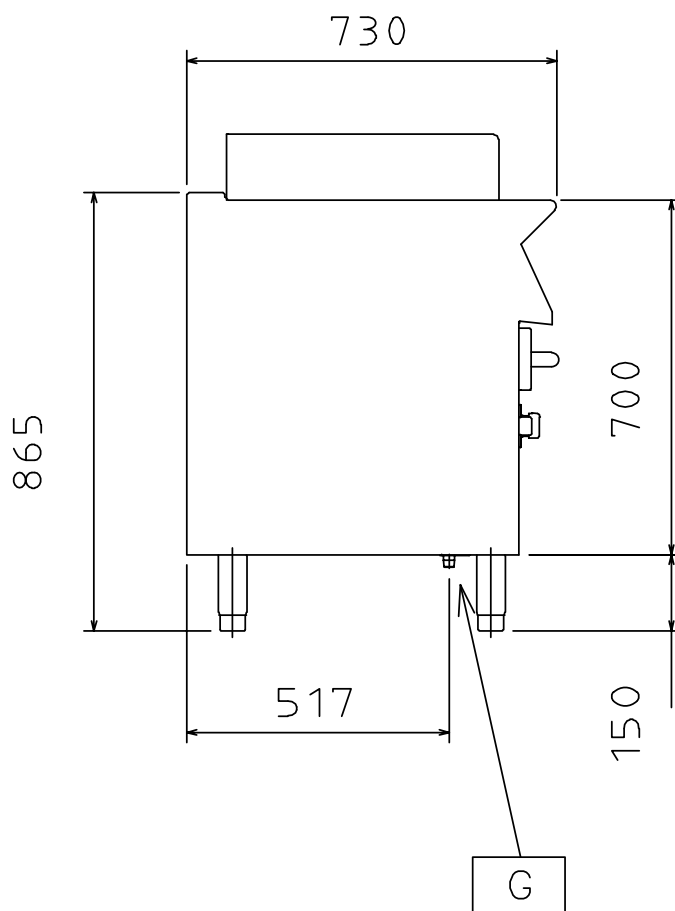

700XP
Szabadonálló gázüzemű grillek

371046

597839700

CH/A010

A gyártó fenntartja a jogot, hogy minden elczeres éresítés nélkül módosítson változtasson a termékén 2011-03-30

JELMAGYARÁZAT G - Gázcsatlakozás	E7GRGDGCF0 371046
	1/2"