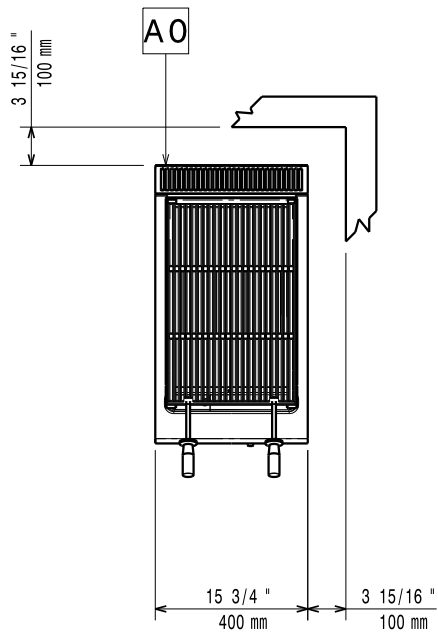

JELMAGYARÁZAT
G - Gázcsatlakozás

E7GRDLC00
371044

1/2"