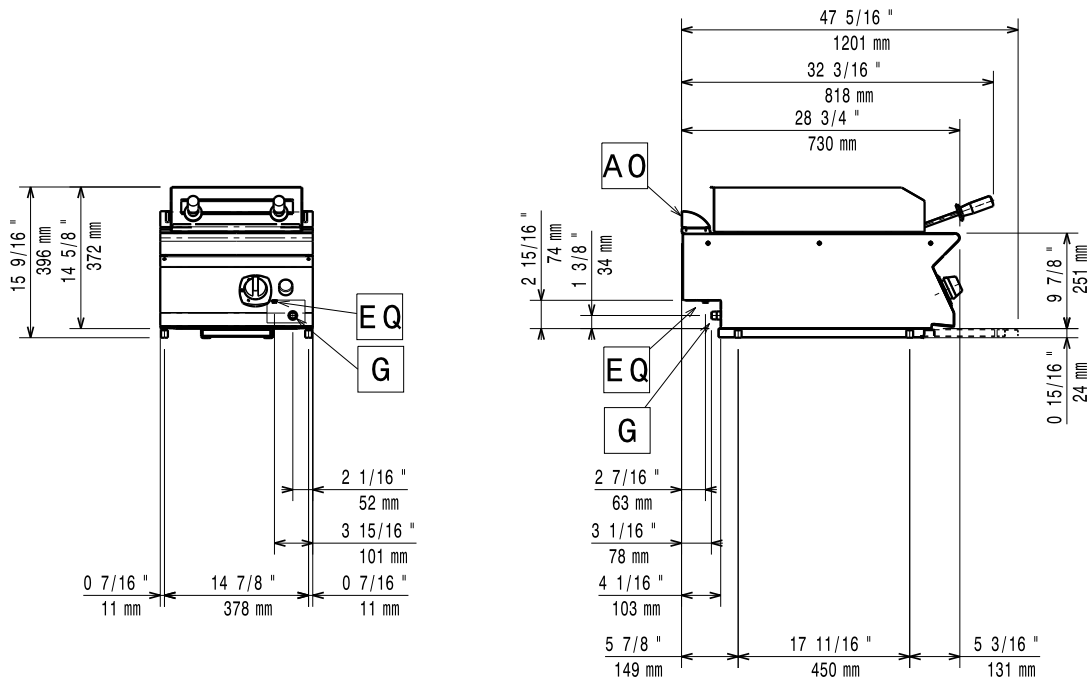

700XP
Gázüzemű lávaköves asztali grill

371044

59785L800