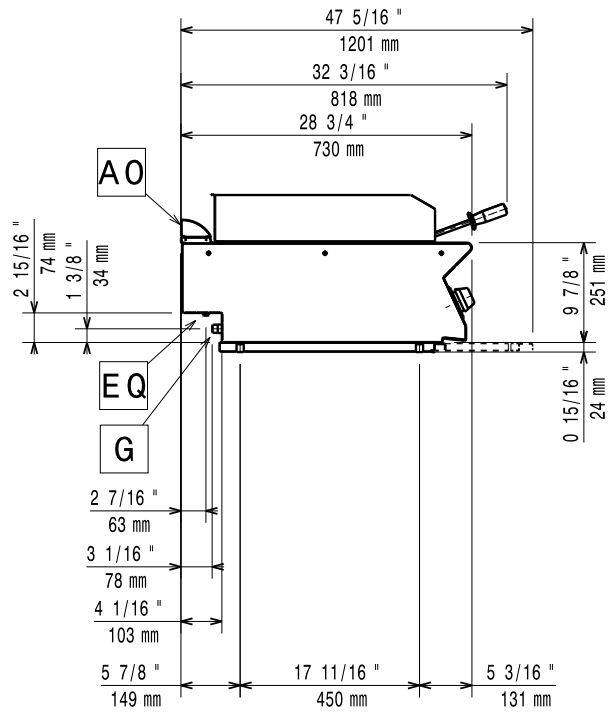

700XP
Gázüzemű lávaköves asztali grill

371045

59785L900

JELMAGYARÁZAT
G - Gázcsatlakozás

E7GRGHL00
371045

1/2"

CHIB010

A gyártó fenntartja a jogot, hogy minden előzetes értesítés nélkül módosítson változtasson a termékén 2011-04-27