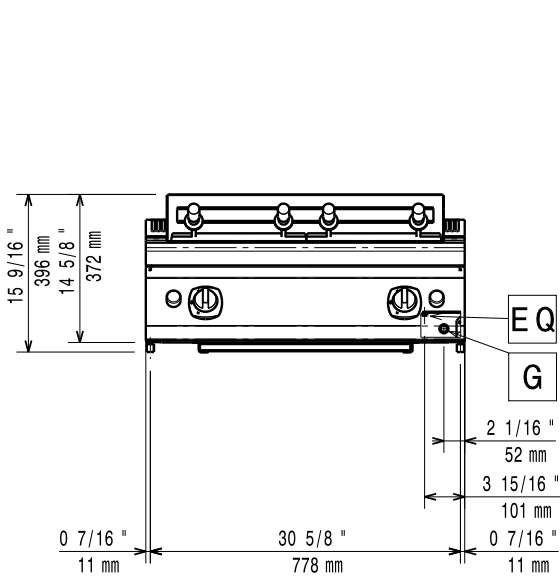

700XP
Gázüzemű lávaköves asztali grill

371045

59785L900

JELMAGYARÁZAT
G - Gázcsatlakozás

E7GRGHL00
371045

1/2"

CHIB010

A gyártó fenntartja a jogot, hogy minden előzetes értesítés nélkül módosítson változtasson a termékén 2011-04-27