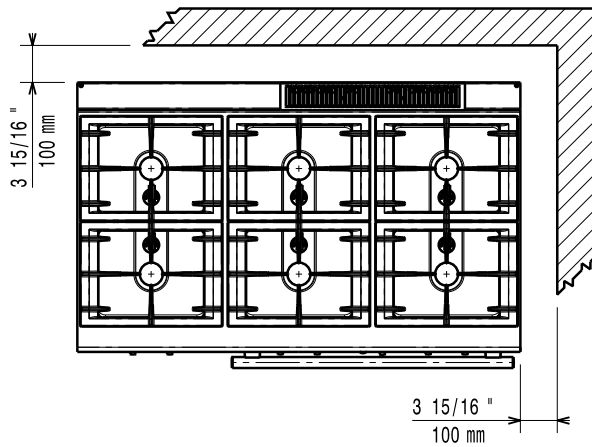

700XP
6 égős szabadonálló gáztűzhelyek

371005

597857L00

JELMAGYARÁZAT
G - Gázcsatlakozás

E7GCGL6C10
371005

1/2"