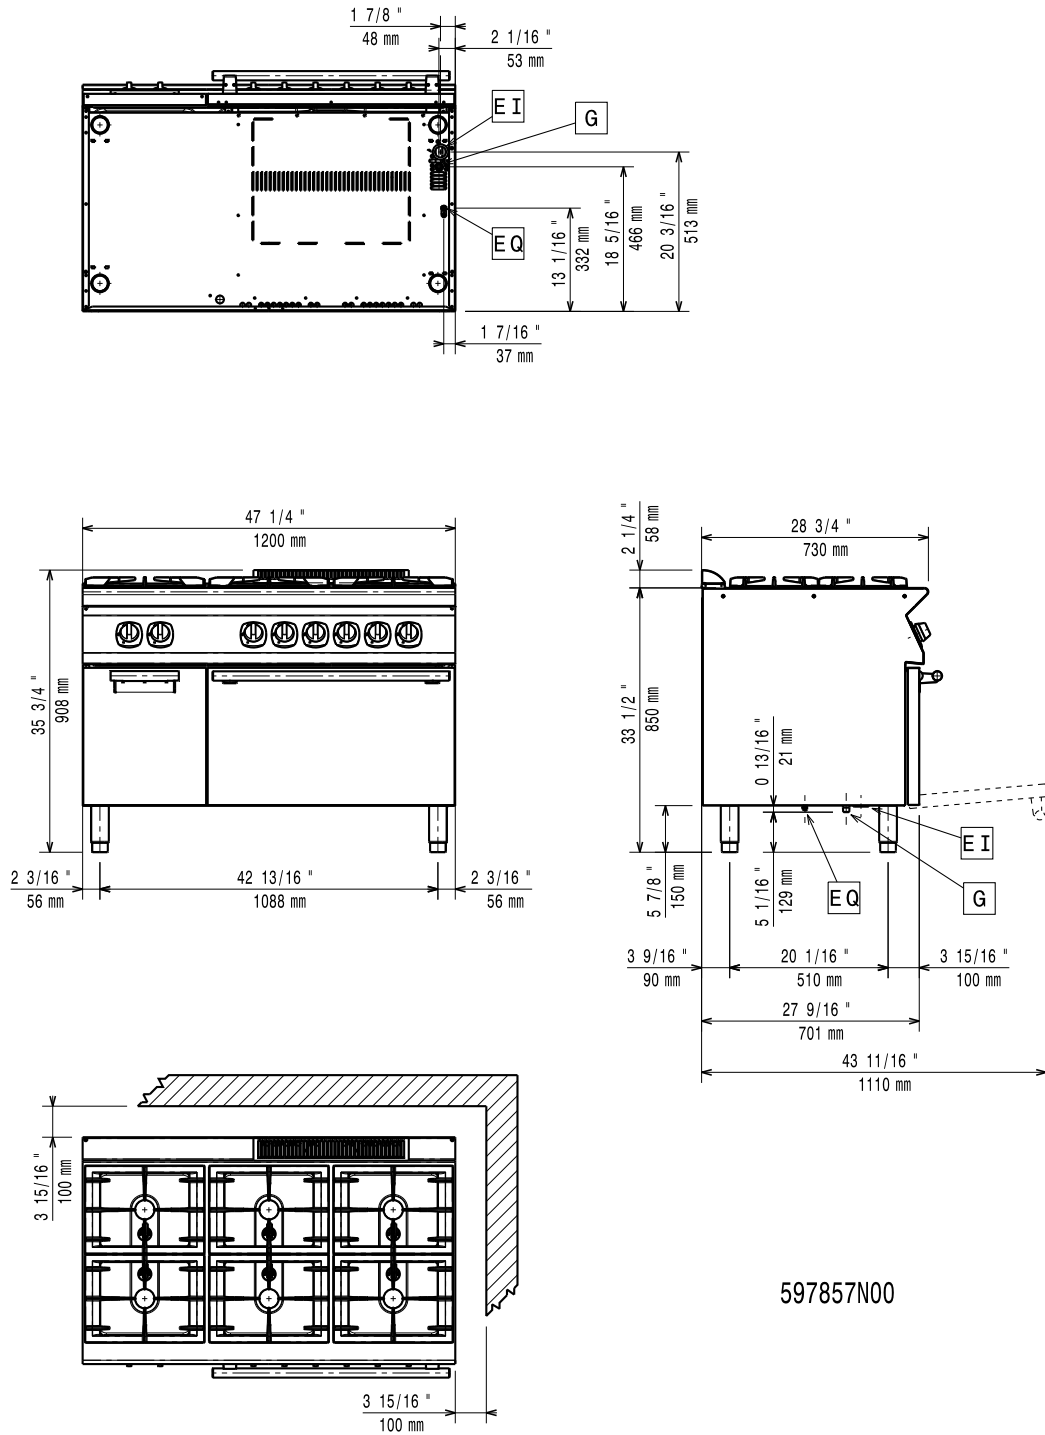

700XP
6 égős szabadonálló gáztűzhelyek

371006

CHAB020

A gyártó fenntartja a jogot, hogy minden előzetes értesítés nélkül módosítson változtatson a terméken 2011-04-27

JELMAGYARÁZAT	E7GCGL6C20
	371006
	400 V, 3N, 50/60
EI - Elektromos csatlakozás	1/2"
G - Gázcsatlakozás