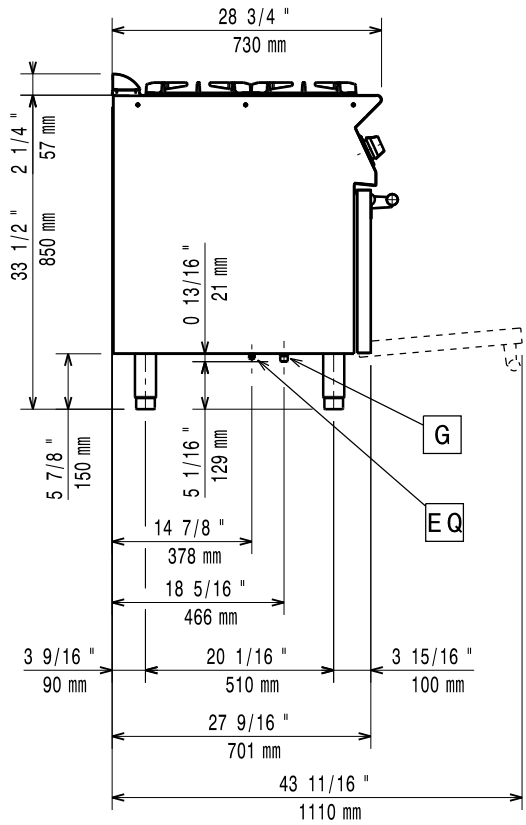

700XP
6 égős szabadonálló gáztűzhelyek

371005

597857L00

JELMAGYARÁZAT
G - Gázcsatlakozás

E7GCGL6C10
371005

1/2"