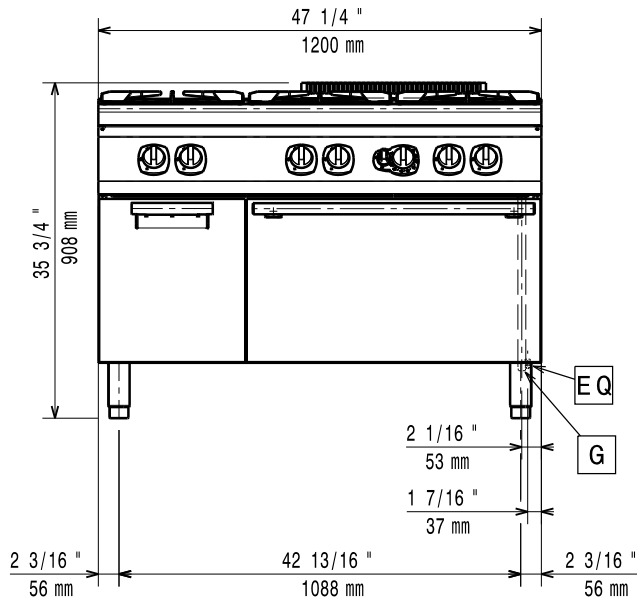

700XP
6 égős szabadonálló gáztűzhelyek

371005

597857L00

JELMAGYARÁZAT
G - Gázcsatlakozás

E7GCGL6C10
371005

1/2"