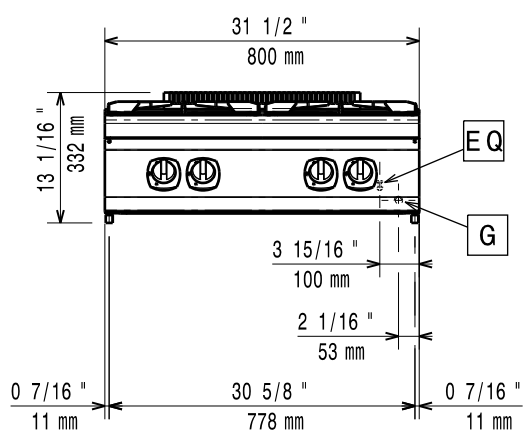

700XP
2/4/6 égős asztali gáztűzhelyek

371001

597857H00

JELMAGYARÁZAT G - Gázcsatlakozás	E7GCGH4C00 371001
	1/2"

CHAA010

A gyártó fenntartja a jogot, hogy minden előzetes értesítés nélkül módosítson változtatson a termékben 2011-03-21