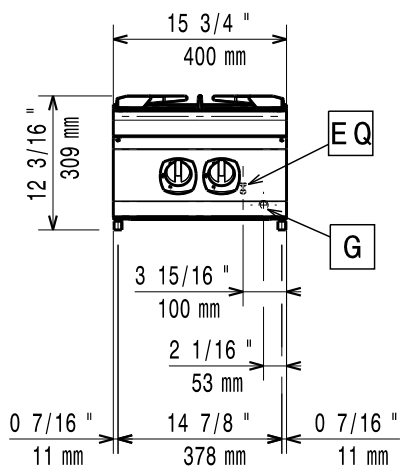

700XP
2/4/6 égős asztali gáztűzhelyek

371000

597857G00

JELMAGYARÁZAT
G - Gázcsatlakozás

E7GCGD2C00
371000

1/2"

CHAA010

A gyártó fenntartja a jogot, hogy minden előzetes értesítés nélkül módosítson változtasson a termékben 2011-03-21