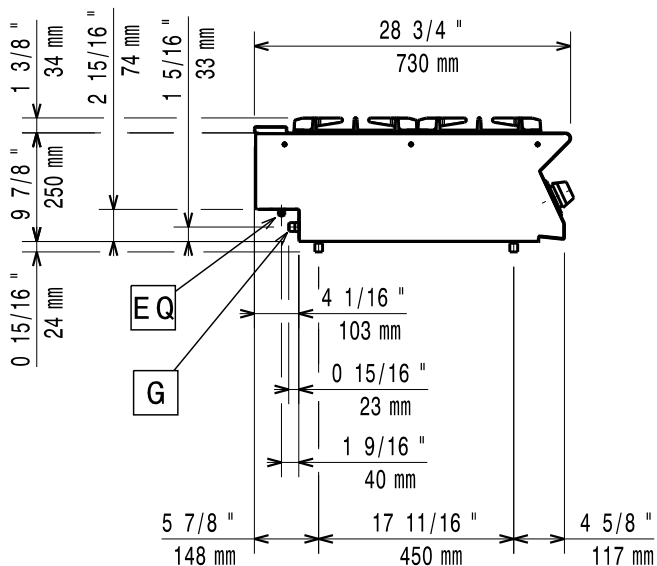

700XP
2/4/6 égős asztali gáztűzhelyek

371000

597857G00

JELMAGYARÁZAT
G - Gázcsatlakozás

E7GCGD2C00
371000

1/2"

CHAA010

A gyártó fenntartja a jogot, hogy minden előzetes értesítés nélkül módosítson változtasson a termékben 2011-03-21