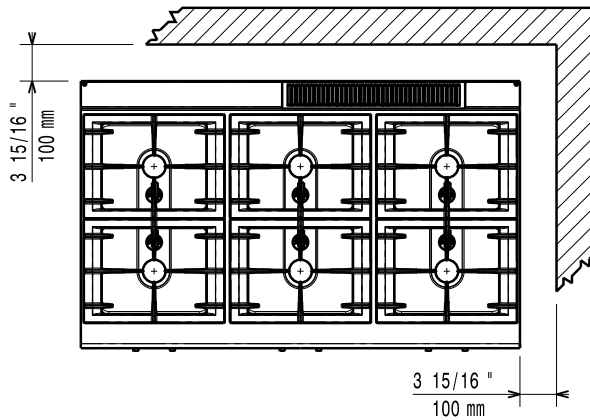

700XP
2/4/6 égős asztali gáztűzhelyek

371004

597857J00

JELMAGYARÁZAT
G - Gázcsatlakozás

E7GCGL6C00
371004

1/2"

CHAA010

A gyártó fenntartja a jogot, hogy minden előzetes értesítés nélkül módosítson változtasson a termékben 2011-03-21