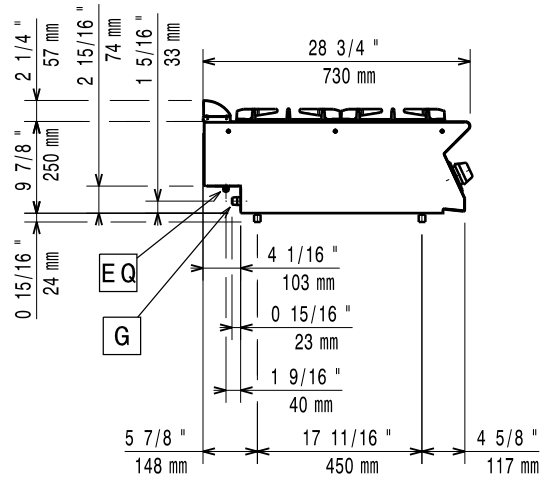

700XP
2/4/6 égős asztali gáztűzhelyek

371004

597857J00

JELMAGYARÁZAT
G - Gázcsatlakozás

E7GCGL6C00
371004

1/2"

CHAA010

A gyártó fenntartja a jogot, hogy minden előzetes értesítés nélkül módosítson változtasson a termékben 2011-03-21