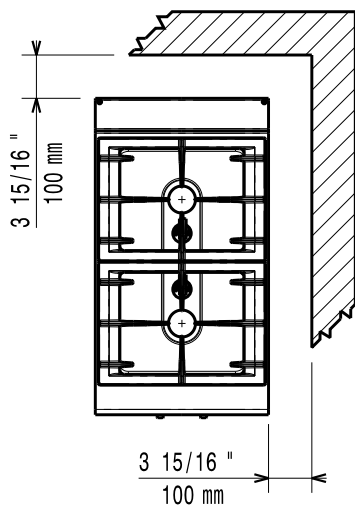

700XP
2/4/6 égős asztali gáztűzhelyek

371000

597857G00

JELMAGYARÁZAT
G - Gázcsatlakozás

E7GCGD2C00
371000

1/2"

CHAA010

A gyártó fenntartja a jogot, hogy minden előzetes értesítés nélkül módosítson változtasson a termékben 2011-03-21