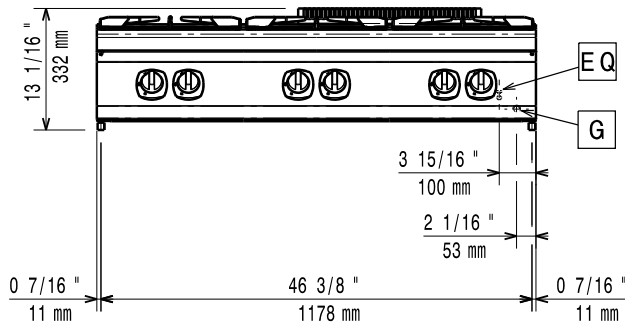

700XP
2/4/6 égős asztali gáztűzhelyek

371004

597857J00

JELMAGYARÁZAT
G - Gázcsatlakozás

E7GCGL6C00
371004

1/2"

CHAA010

A gyártó fenntartja a jogot, hogy minden előzetes értesítés nélkül módosítson változtasson a termékben 2011-03-21