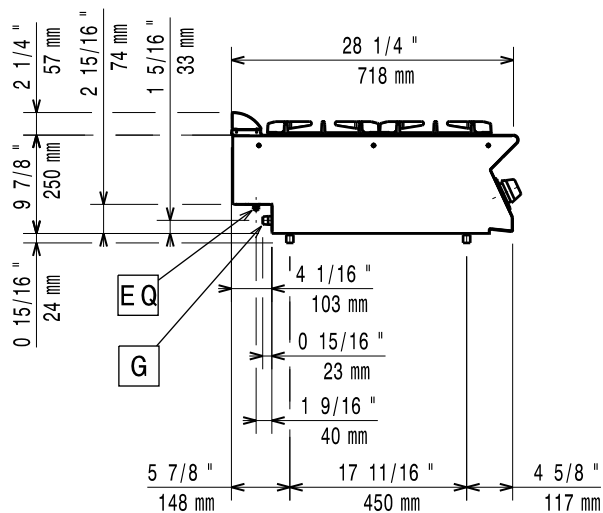

700XP
2/4/6 égős asztali gáztűzhelyek

371001

597857H00

JELMAGYARÁZAT G - Gázcsatlakozás	E7GCGH4C00 371001
	1/2"

CHAA010

A gyártó fenntartja a jogot, hogy minden előzetes értesítés nélkül módosítson változtatson a termékben 2011-03-21