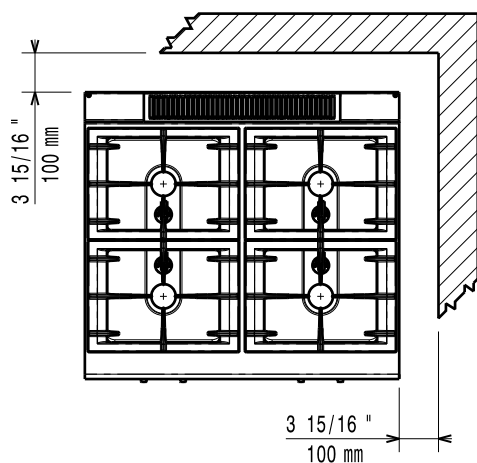

700XP
2/4/6 égős asztali gáztűzhelyek

371001

597857H00

JELMAGYARÁZAT G - Gázcsatlakozás	E7GCGH4C00 371001
	1/2"

CHAA010

A gyártó fenntartja a jogot, hogy minden előzetes értesítés nélkül módosítson változtatson a termékben 2011-03-21