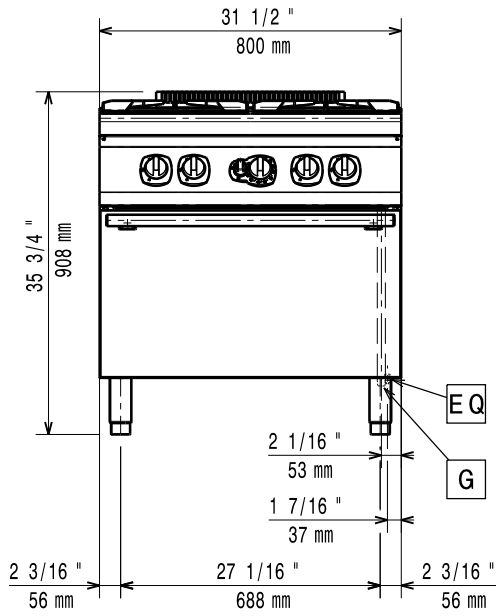

700XP
4 égős szabadonálló gáztűzhelyek

371002

JELMAGYARÁZAT
G - Gázcsatlakozás

E7GCGH4CG0
371002

1/2"

CHAB010

A gyártó fenntartja a jogot, hogy minden előzetes értesítés nélkül módosítson változtatson a terméken 2011-04-27