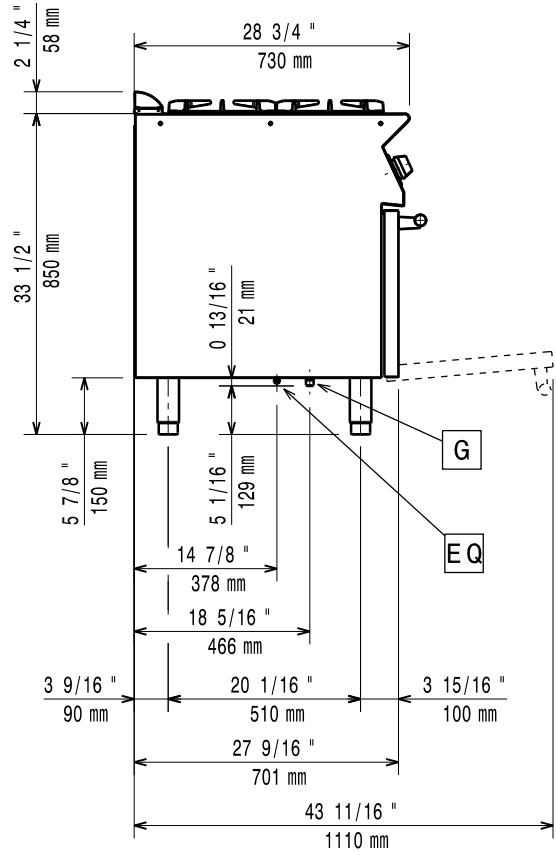

700XP
4 égős szabadonálló gáztűzhelyek

371002

JELMAGYARÁZAT
G - Gázcsatlakozás

E7GCGH4CG0
371002

1/2"

CHAB010

A gyártó fenntartja a jogot, hogy minden előzetes értesítés nélkül módosítson változtatson a terméken 2011-04-27