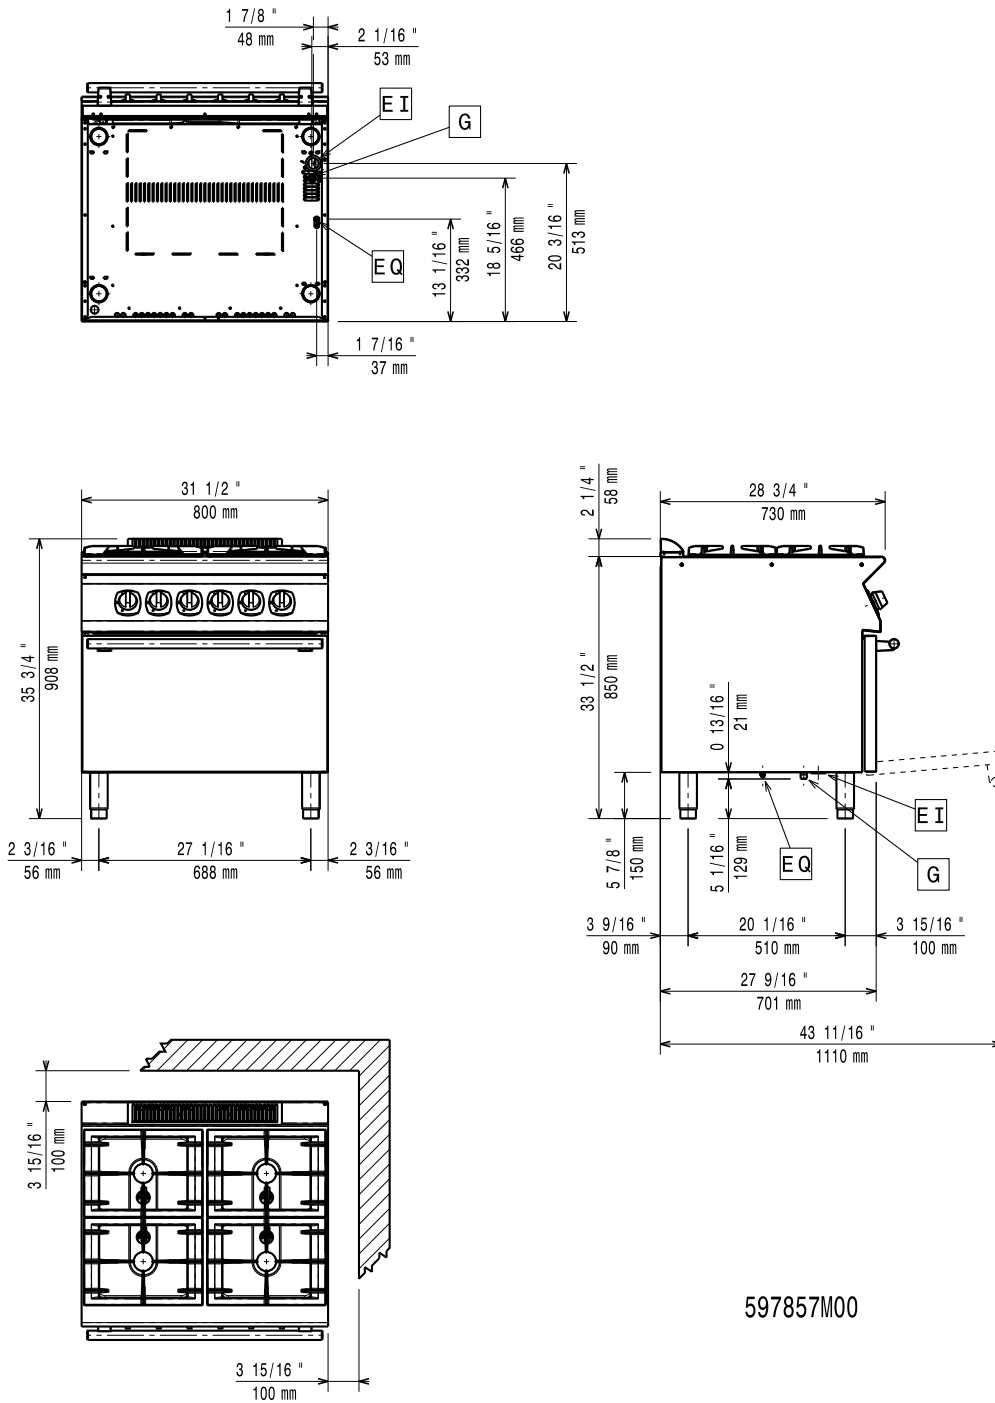

700XP
4 égős szabadonálló gáztűzhelyek

371003, 371125

CHAB010

A gyártó fenntartja a jogot, hogy minden elözetes értesítés nélkül módosítson változtatson a terméken 2011-04-27

JELMAGYARÁZAT	E7GCGH4CE0 371003	E7GCGH4CEN 371125	
	EI - Elektromos csatlakozás	400 V, 3N, 50/60	230 V, 3, 50/60
G - Gázcsatlakozás	1/2"	1/2"