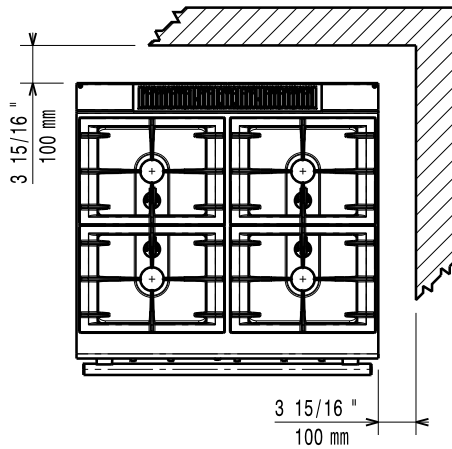

700XP
4 égős szabadonálló gáztűzhelyek

371002

JELMAGYARÁZAT
G - Gázcsatlakozás

E7GCGH4CG0
371002

1/2"

CHAB010

A gyártó fenntartja a jogot, hogy minden előzetes értesítés nélkül módosítson változtatson a terméken 2011-04-27